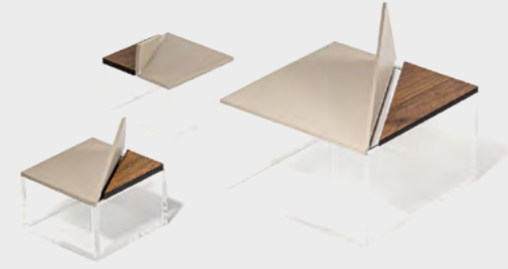

علب المرايا Mirror Box Set

مجموعة بوكسات أكريليك بغطاء أثيق من الخشب والأكريليك ومرآة عاكسة، المجموعة تحتوي على 3 بوكسات بالأحجام التالية: بوكس واحد بقياس 18 x 18 x 10 سم، عدد بوكسين 2 بقياس 10 x 10 x 6 سم

Mirror Box collection made with Acrylic, topped with a unique cover made of wood, colored acrylic, and a mirror, One large box, 18 x 18 x 10 cm, Two small boxes, 6 x 10 x 10 cm

اللون

SKU: 100373